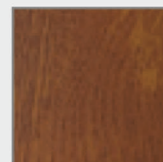

ALUMINIUM-OBERFLÄCHEN – UNIFARBEN

Die Aluminium-Vorsatzschale bietet Ihnen nicht nur verbesserten Witterungsschutz, sondern auch erweiterten Gestaltungsspielraum. Neben 17 Uni-Standardfarben, in Mattstruktur, stehen Ihnen bis zu 200 RAL-Classic- und über 900 NCS-Farben zur Verfügung.

ALUMINIUM-OBERFLÄCHEN – HOLZFARBEN

Aluminium muss nicht wie Aluminium aussehen. Dank unserer sechs Holzstrukturfarbtöne kombinieren Sie die technischen Vorteile der Aluminium-Vorsatzschale mit den Vorzügen einer warmen Holzoptik.

Golden oak

Drucktechnische Farbabweichungen von den Originalfarben sind möglich.